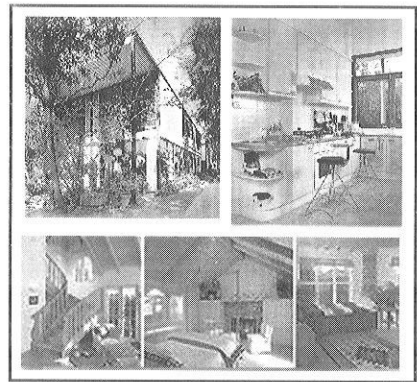

รูปที่ 1. รูปแบบบ้านในฝันของคนทันสมัย